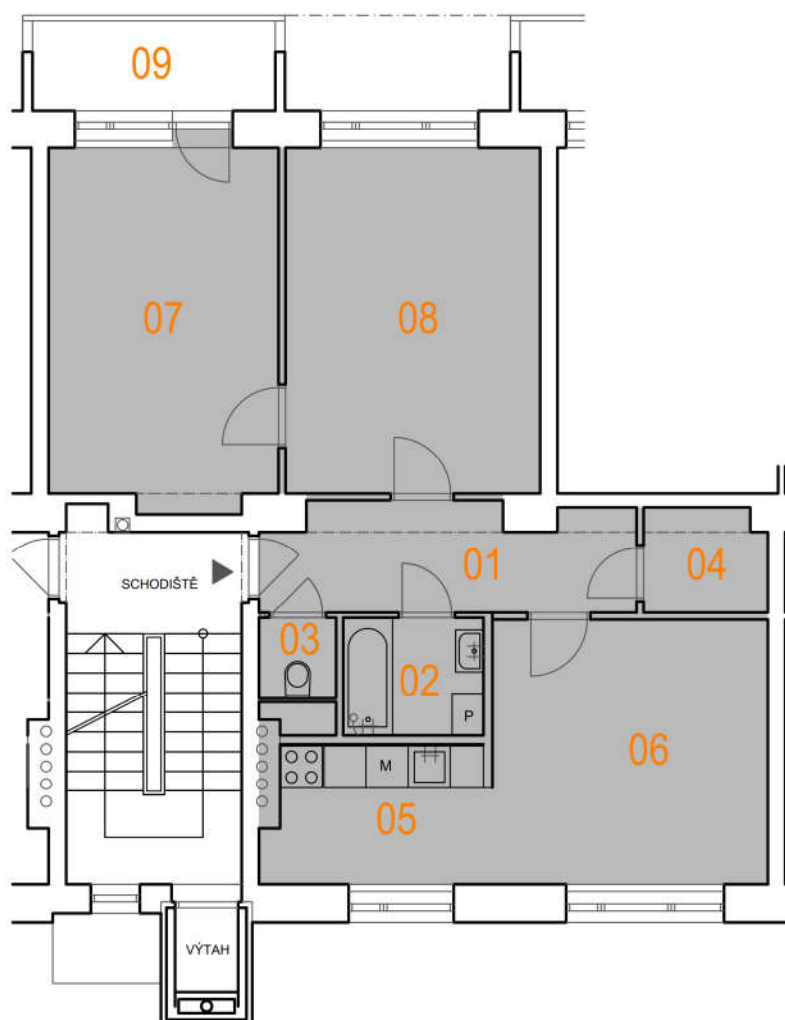

označení	název	výměra
A1.1.2-01	chodba	7,80 m ²
A1.1.2-02	koupelna	3,35 m ²
A1.1.2-03	wc	1,30 m ²
A1.1.2-04	šatna	2,60 m ²
A1.1.2-05	kuchyň. kout	6,20 m ²
A1.1.2-06	pokoj	14,80 m ²
A1.1.2-07	pokoj	16,80 m ²
A1.1.2-08	pokoj	17,90 m ²
podlahová plocha celkem		70,80 m ²

jednotka: A1.1.2 – 3+kk

plocha určená pro výstavbu: 74,10 m²

lodžie: 4,50 m²

A1.1.2-09	lodžie	4,5 m ²
-----------	--------	--------------------

POLOHA BYTU

Součástí jednotky není vyobrazený nábytek a vnitřní vybavení, např. kuchyňská linka a pračka.

Výměra určená pro výstavbu je plocha k zastavění, vč. vnitřních příček, instalačních šachet a vnitřních nosných zdí.